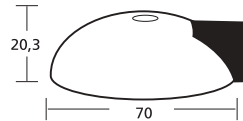

B20
Bodentürstopper aus
Edelstahl matt
H: 20,3; D: 70 mm

B20	o. MwSt.	inkl. MwSt.
B20	10,20 €	12,14 €
B20ba	4,40 €	5,24 €