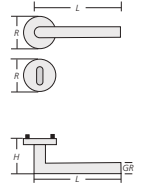

Alle Drückergarnituren mit integrierter Rückholfeder und Spezial-Vierkantstift zur sicheren Verbindung.