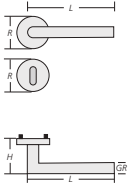

Innentürgarnituren – mit Verriegelung

B	o. MwSt.	inkl. MwSt.
DR	55,07 €	65,54 €
IGV	55,07 €	65,54 €

B	o. MwSt.	inkl. MwSt.
DR	66,44 €	79,06 €
IGV	108,40 €	129,00 €

Legende:
DR Drücker mit Drückerrosetten
IGV Integrierte Griffverriegelung

B10 FRM IGV

Edelstahl matt – mit im Griff integrierter Verriegelung. (Version mit flachen Rundrosetten)
L: 135 H: 62 Gr.: 20 R: 55 mm

B10 FRM IGV black

Schwarz matt – mit im Griff integrierter Verriegelung. (Version mit flachen Rundrosetten)
L: 135 H: 62 Gr.: 20 R: 55 mm