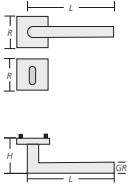

Innentürgarnituren – im Bauhaus-Design

Alle Drückergarnituren mit integrierter Rückholfeder und Spezial-Vierkantstift zur sicheren Verbindung.