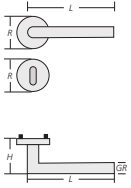

Innentürgarnituren – bicolor

Alle Drückergarnituren mit integrierter Rückholfeder und Spezial-Vierkantstift zur sicheren Verbindung.