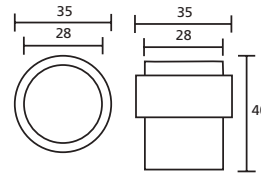

B19	o. MwSt.	inkl. MwSt.
	10,20 €	12,14 €