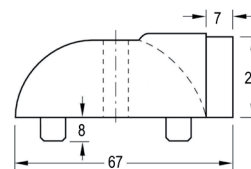

B97
Wandstopper aus
Edelstahl matt
D: 30 mm
L: 30, 60, 90 oder 120 mm

B115
Edelstahl matt
gebürstet
Höhe 22 mm, Ø 65 mm
(opt. mit 10 mm Grundplatte)

B115	o. MwSt.	inkl. MwSt.
	11,70 €	13,92 €