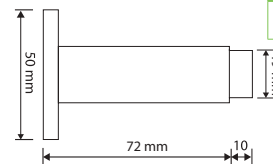

B21
Wandtürstopper auf
Stahlunterplatte
Edelstahl matt;
H: 72/82; D: 50/21/19 mm

B21	o. MwSt.	inkl. MwSt.
	11,70 €	13,92 €