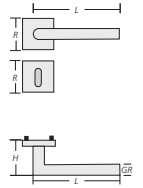

Alle Drückergarnituren mit integrierter Rückholfeder und Spezial-Vierkantstift zur sicheren Verbindung.