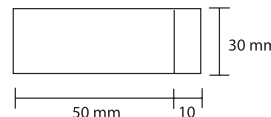

B97	o. MwSt.	inkl. MwSt.
30	9,10 €	10,83 €
60	12,00 €	14,28 €
90	18,10 €	21,54 €
120	22,50 €	26,78 €

B115
Edelstahl matt
gebürstet
Höhe 22 mm, Ø 65 mm
(opt. mit 10 mm Grundplatte)

B115	o. MwSt.	inkl. MwSt.
	11,70 €	13,92 €