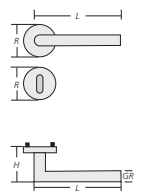

Alle Drückergarnituren mit integrierter Rückholfeder und Spezial-Vierkantstift zur sicheren Verbindung.