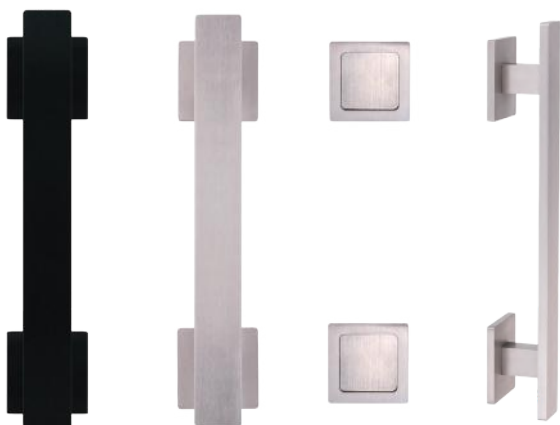

B43

Glastürgriff, eckiger Griff, Edelstahloptik auf quadratischen Rosetten mit Muschelgriffen für Türblattgegenseite, superstabil, aufklebbar mittels Schablone
Alternativ auch in schwarz matt, Preis auf Anfrage
Länge: 350 mm, Abstand: 250 mm; Breite: 40 mm;
aufklebbar Designpatentiert

	o. MwSt.	inkl. MwSt.
B43	145,70 €	173,38 €