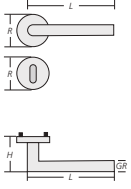

Innentürgarnituren – Edelstahl matt

Alle Drückergarnituren mit integrierter Rückholfeder und Spezial-Vierkantstift zur sicheren Verbindung.