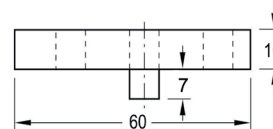

B20 Base
Base für Stopper B20
D: 70 mm