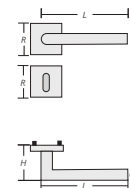

Alle Drückergarnituren mit integrierter Rückholfeder und Spezial-Vierkantstift zur sicheren Verbindung.